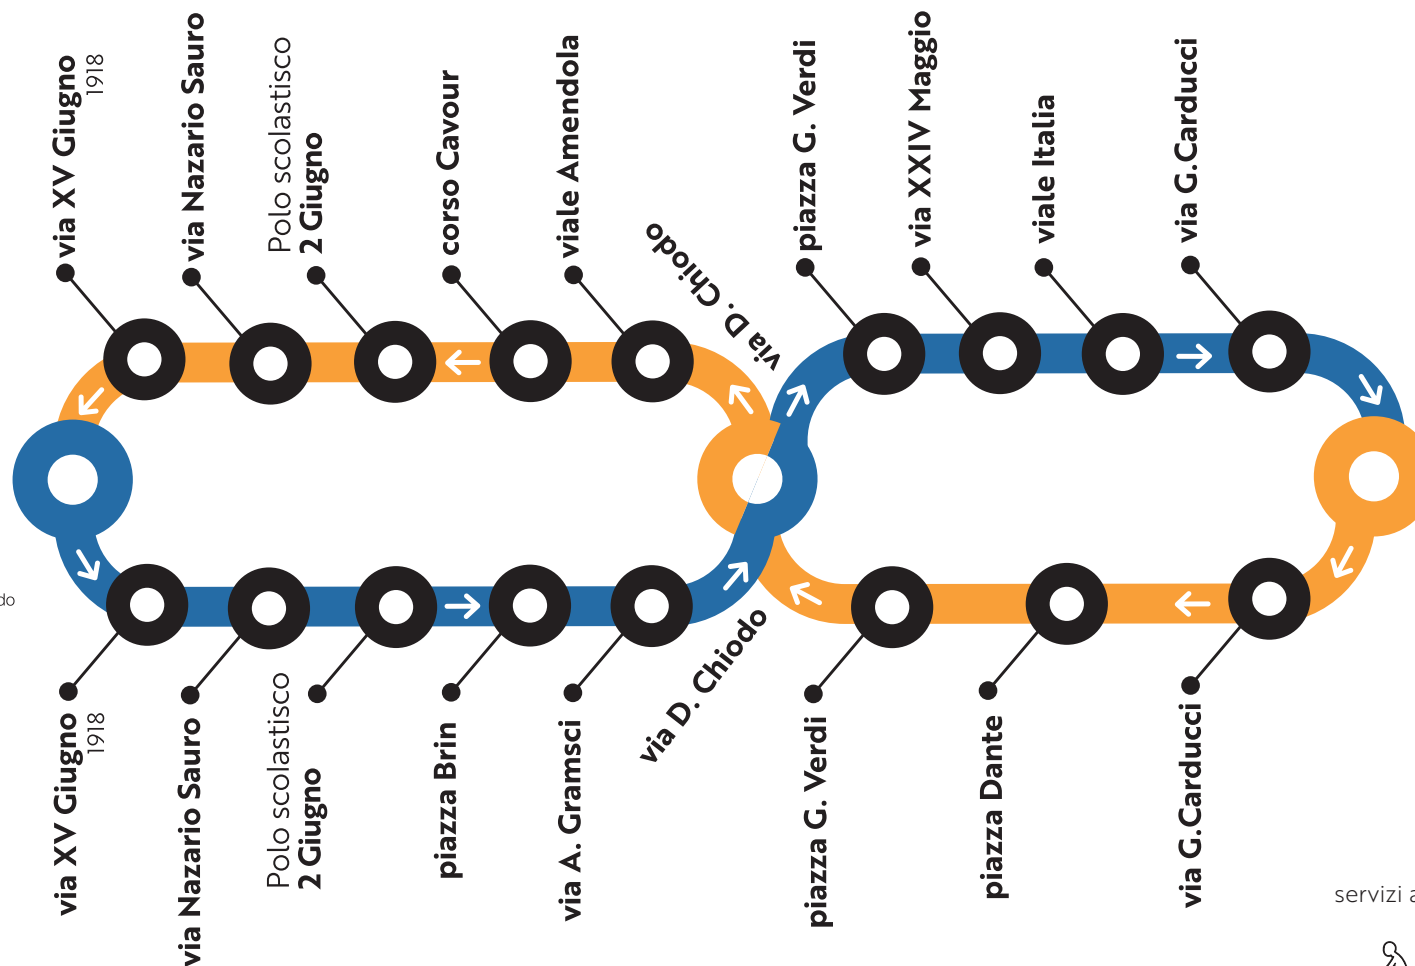

Dal parcheggio Darnipark i bus effettuano servizio di sola discesa fino alla fermata di piazza G.Verdi, dalla fermata di via D.Chiodo i bus effettuano servizio di solo salita fino al parcheggio Palapark.

PALA PARK
Via della Pianta

Dal parcheggio Palapark i bus effettuano servizio di sola discesa fino alla fermata di via D.Chiodo, dalla fermata di piazza G.Verdi i bus effettuano servizio di solo salita fino al parcheggio Darnipark.

Le Rivendite ATC Esercizio nei pressi

Località	Indirizzo	Esercizio	Chiusura
La Spezia	VIA CHIODO ANG. VIA PRIONE	EDICOLA	DOMENICA MATT (ALTERNATE) E POM
La Spezia	PIAZZA MENTANA 20	TABACCHI	DOMENICA
La Spezia	VIA CHIODO 5	TABACCHI	DOMENICA
La Spezia	PIAZZA CHIODO	EDICOLA	DOMENICHE ALTERNATE
La Spezia	VIA CHIODO / VIA DA PASSANO	EDICOLA	DOMENICA

Le Rivendite ATC Esercizio nei pressi

Località	Indirizzo	Esercizio	Chiusura
La Spezia	VIA CHIODO ANG. VIA PRIONE	EDICOLA	DOMENICA MATT (ALTERNATE) E POM
La Spezia	VIA CHIODO 5	TABACCHI	DOMENICA
La Spezia	PIAZZA MENTANA 20	TABACCHI	DOMENICA
La Spezia	PIAZZA CHIODO	EDICOLA	DOMENICHE ALTERNATE
La Spezia	PIAZZA CESARE BATTISTI 2/3	ROSTICCERIA KEBAP	